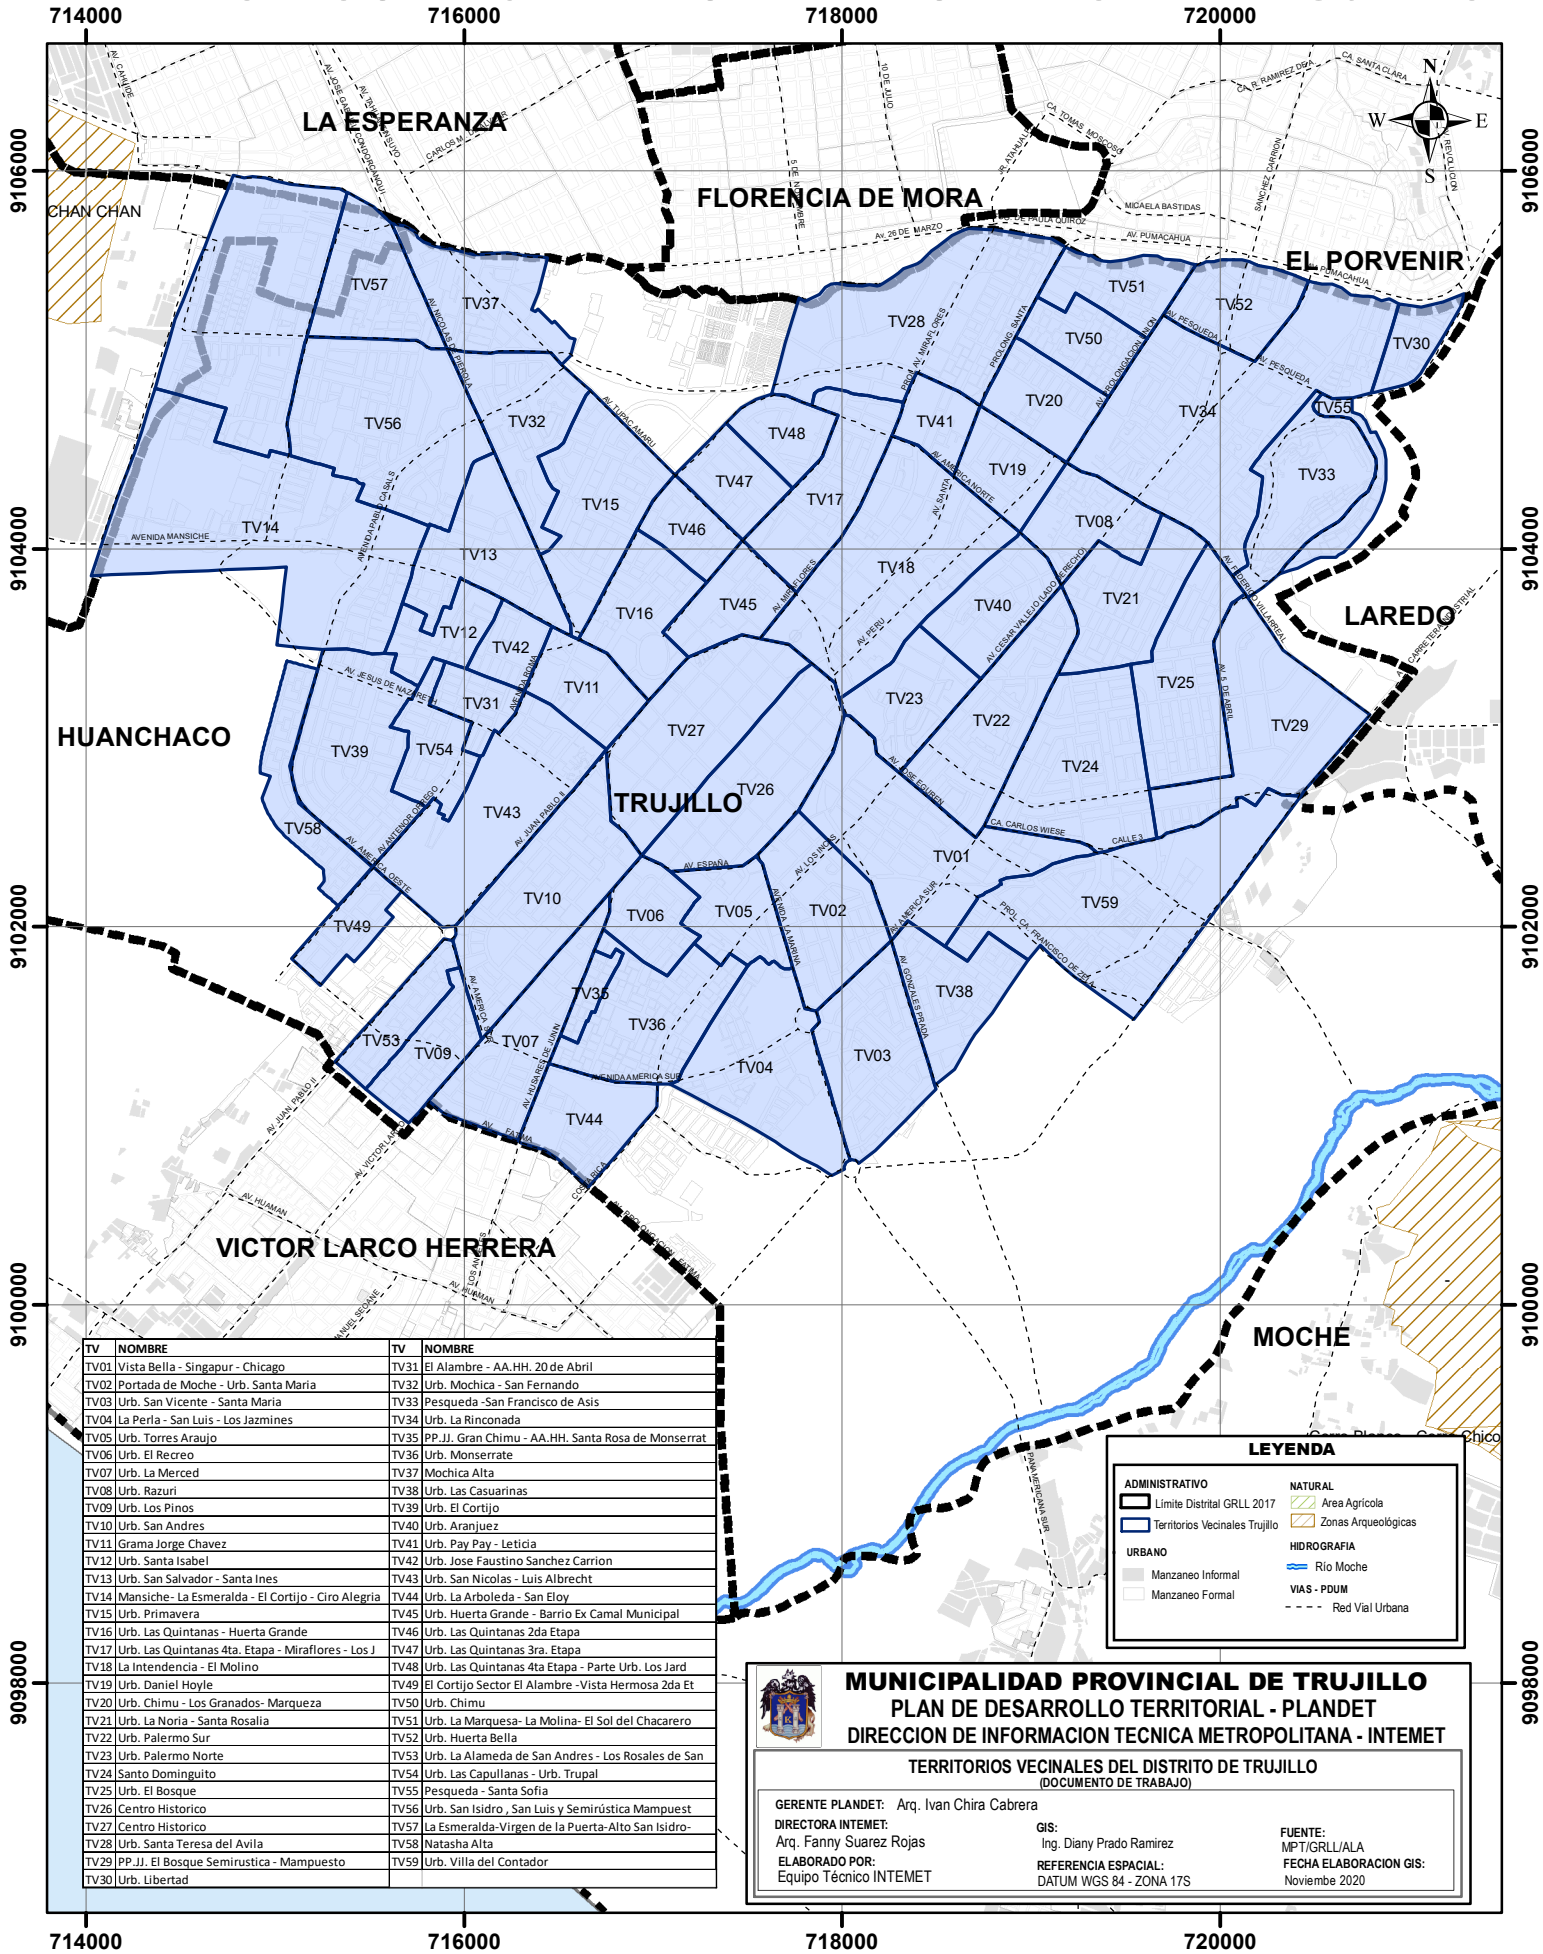

TERRITORIOS VECINALES DEL DISTRITO DE TRUJILLO

TV	NOMBRE	TV	NOMBRE
TV01	Vista Bella - Singapur - Chicago	TV31	El Alambre - AA.HH. 20 de Abril
TV02	Portada de Moche - Urb. Santa María	TV32	Urb. Mochica - San Fernando
TV03	Urb. San Vicente - Santa María	TV33	Pesqueda - San Francisco de Asís
TV04	La Perla - San Luis - Los Jazmines	TV34	Urb. La Rinconada
TV05	Urb. Torres Araujo	TV35	PP.JJ. Gran Chimú - AA.HH. Santa Rosa de Monserrat
TV06	Urb. El Recreo	TV36	Urb. Monserrate
TV07	Urb. La Merced	TV37	Mochica Alta
TV08	Urb. Razuri	TV38	Urb. Las Casuarinas
TV09	Urb. Los Pinos	TV39	Urb. El Cortijo
TV10	Urb. San Andrés	TV40	Urb. Aranjuez
TV11	Gramma Jorge Chavez	TV41	Urb. Pay Pay - Leticia
TV12	Urb. Santa Isabel	TV42	Urb. Jose Faustino Sanchez Carrion
TV13	Urb. San Salvador - Santa Ines	TV43	Urb. San Nicolas - Luis Albrecht
TV14	Mansiche - La Esmeralda - El Cortijo - Ciro Alegria	TV44	Urb. La Arboleda - San Eloy
TV15	Urb. Primavera	TV45	Urb. Huerta Grande - Barrio Ex Camal Municipal
TV16	Urb. Las Quintanas - Huerta Grande	TV46	Urb. Las Quintanas 2da Etapa
TV17	Urb. Las Quintanas 4ta. Etapa - Miraflores - Los J	TV47	Urb. Las Quintanas 3ra. Etapa
TV18	La Intendencia - El Molino	TV48	Urb. Las Quintanas 4ta Etapa - Parte Urb. Los Jard
TV19	Urb. Daniel Hoyle	TV49	El Cortijo Sector El Alambre - Vista Hermosa 2da Et
TV20	Urb. Chimú - Los Granados - Marqueza	TV50	Urb. Chimú
TV21	Urb. La Noria - Santa Rosalia	TV51	Urb. La Marquesa - La Molina - El Sol del Chacarero
TV22	Urb. Palermo Sur	TV52	Urb. Huerta Bella
TV23	Urb. Palermo Norte	TV53	Urb. La Alameda de San Andrés - Los Rosales de San
TV24	Santo Dominguito	TV54	Urb. Las Capullanas - Urb. Trupal
TV25	Urb. El Bosque	TV55	Pesqueda - Santa Sofia
TV26	Centro Historico	TV56	Urb. San Isidro, San Luis y Semirústica Mampuest
TV27	Centro Historico	TV57	La Esmeralda-Virgen de la Puerta-Alto San Isidro-
TV28	Urb. Santa Teresa del Avila	TV58	Natasha Alta
TV29	PP.JJ. El Bosque Semirustica - Mampuesto	TV59	Urb. Villa del Contador
TV30	Urb. Libertad		